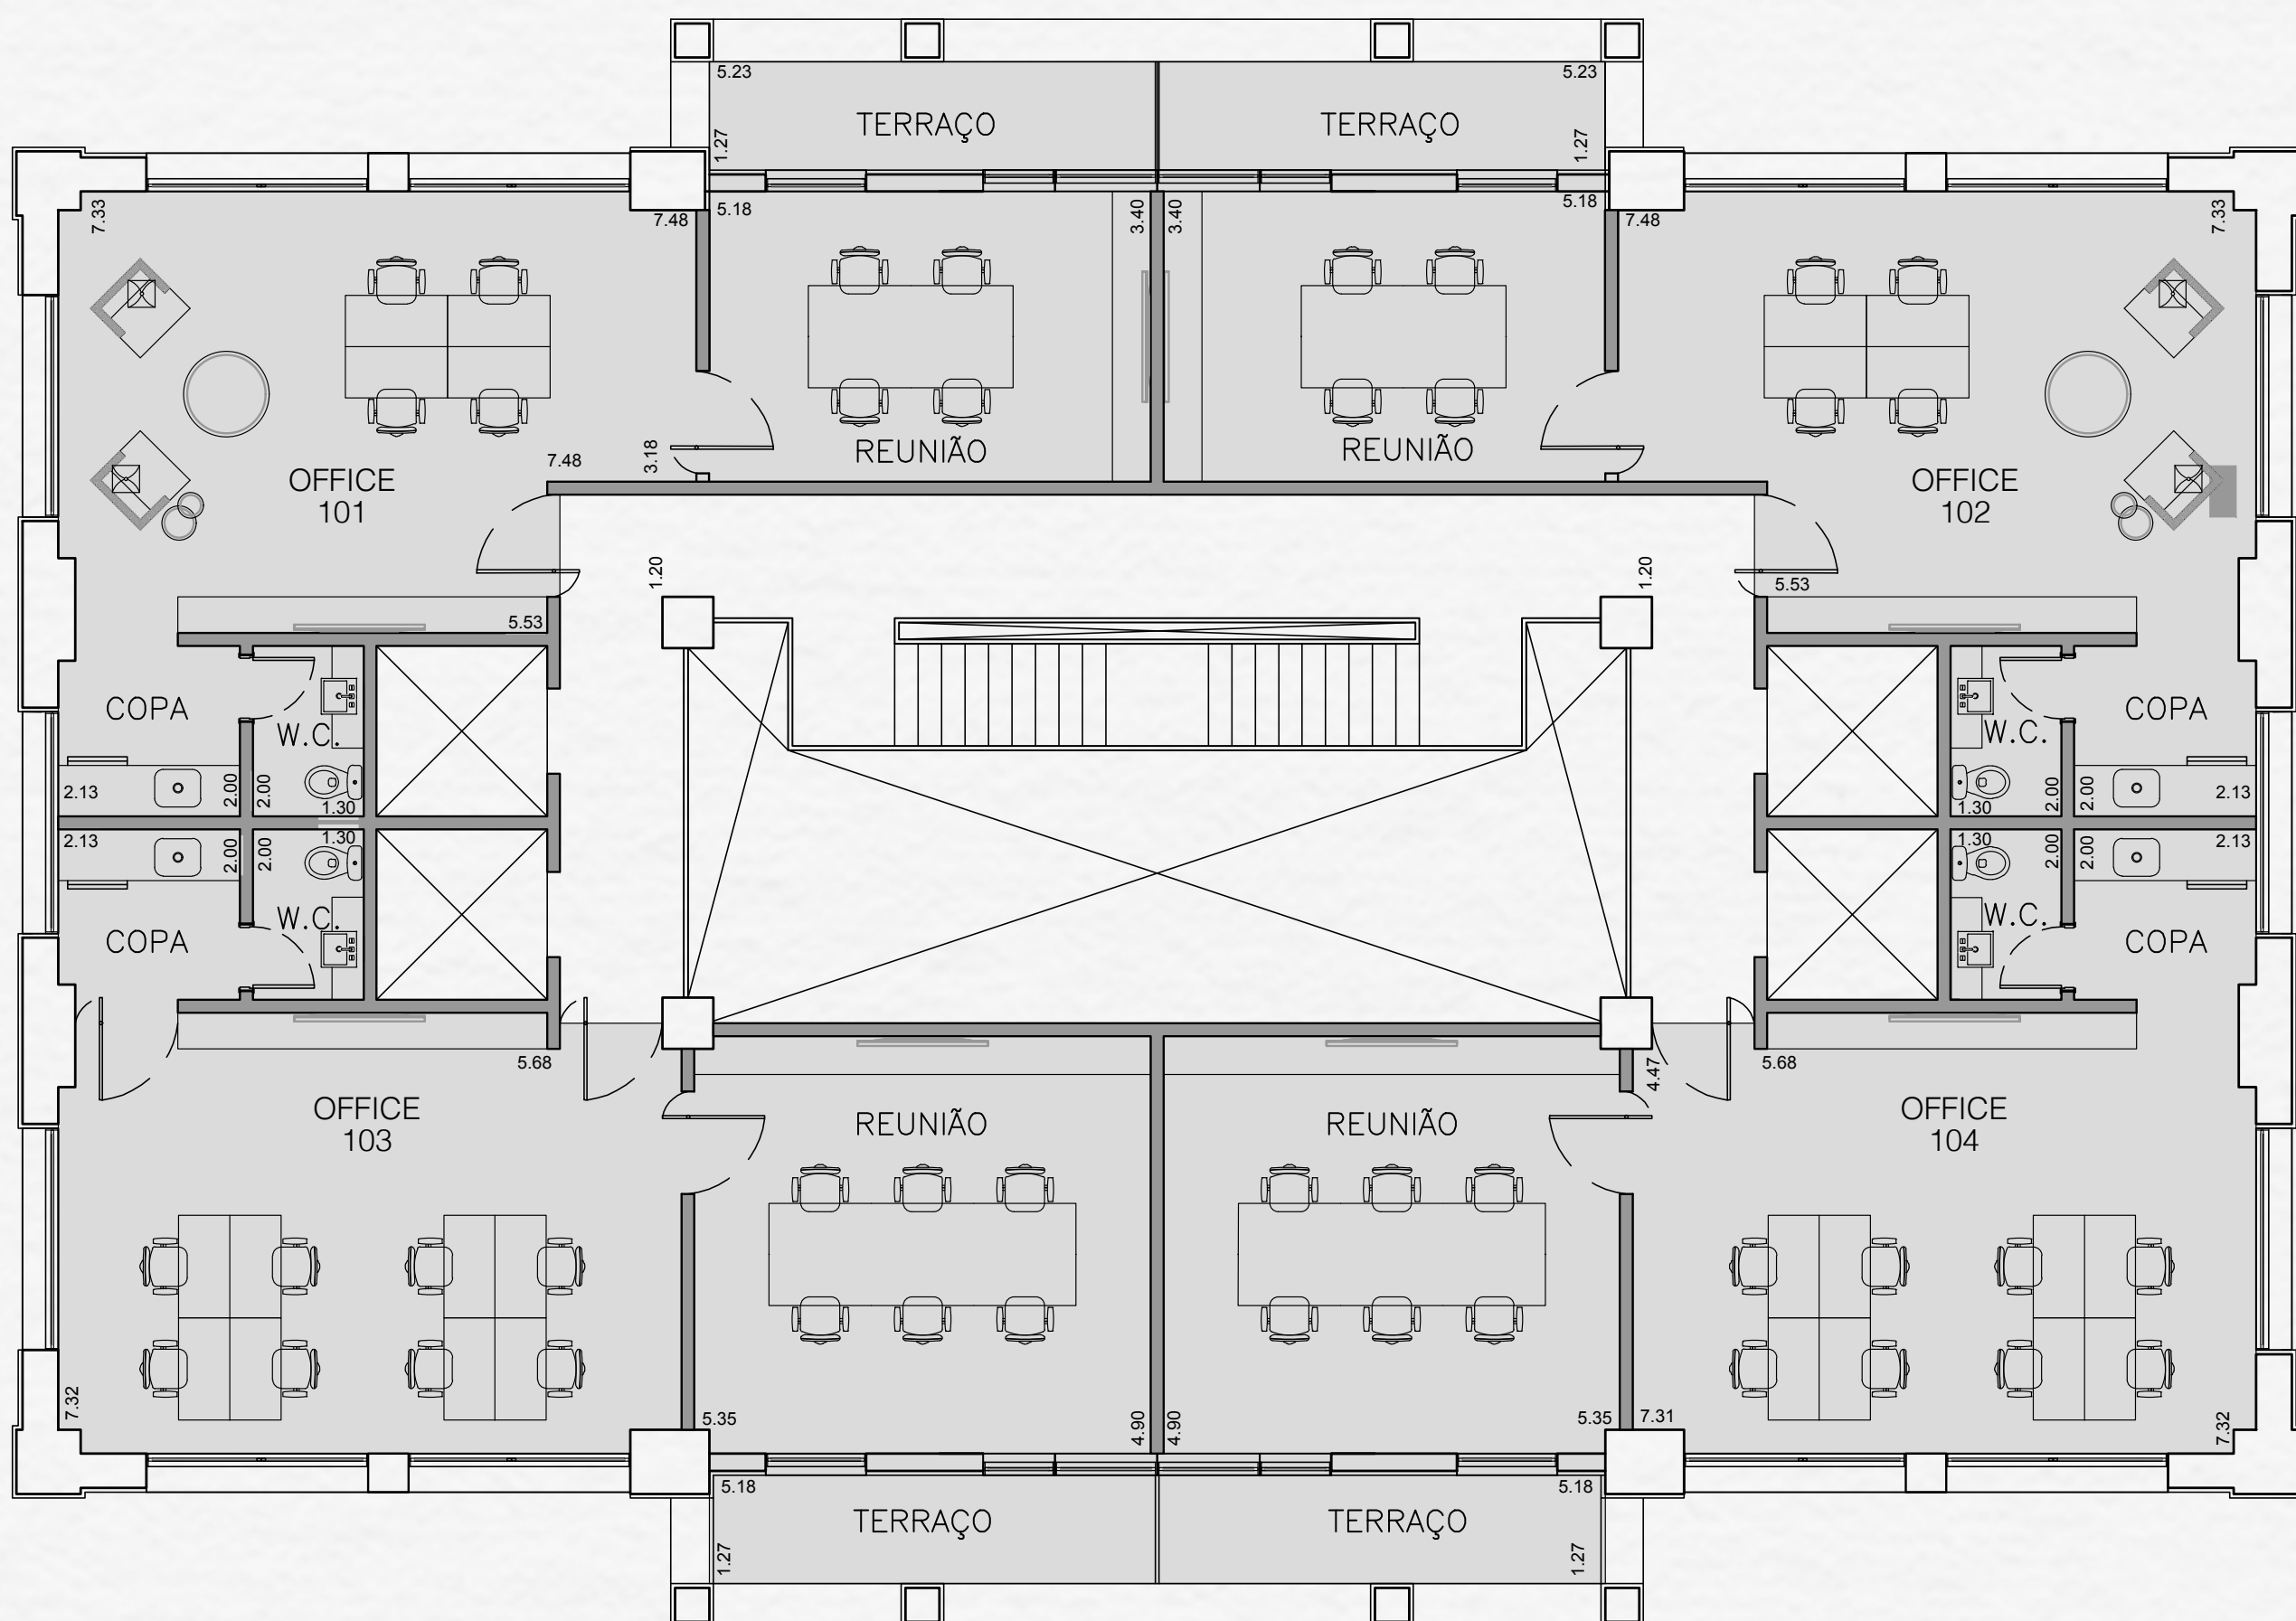

## 1º Pavimento

Office 101: 91,32 m<sup>2</sup>

Office 102: 91,32 m<sup>2</sup>

Office 103: 105,51 m<sup>2</sup>

Office 104: 105,51 m<sup>2</sup>

Planta sem escala, sem representação estrutural, ilustrada com sugestão de decoração. As medidas são de face a face das paredes. Os móveis, o paisagismo e os equipamentos são de dimensões comerciais e não fazem parte do contrato de compra e venda. Consulte o memorial descritivo. Material integrante de estudo e divulgação para corretores, sujeito a alterações.