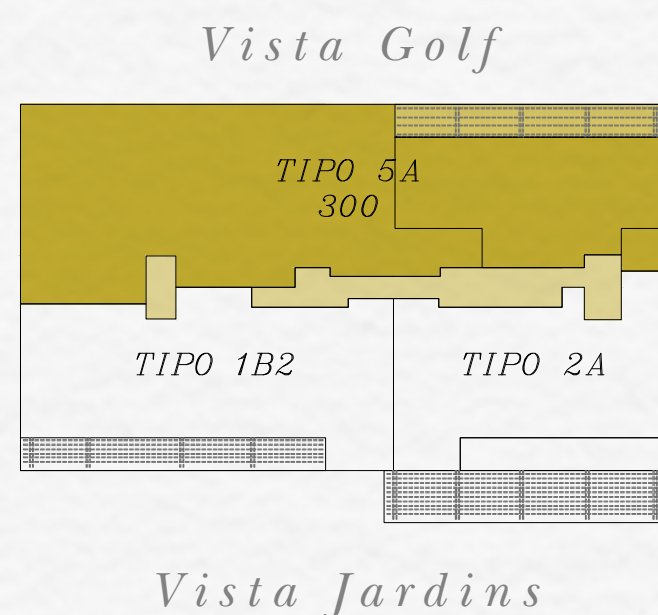

Albatroz Residências

Tipo 5A / 3º Pavimento

Interno - 452,66m²
Descoberto - 38,49m²
Total 491,15m²

Planta sem escala, sem representação estrutural, ilustrada com sugestão de decoração. As medidas são de face a face das paredes. Os móveis, o paisagismo e os equipamentos são de dimensões comerciais e não fazem parte do contrato de compra e venda. Consulte o memorial descritivo. Material integrante de estudo e divulgação para corretores, sujeito a alterações. A proporção de unidades poderá ser alterada de acordo com a decisão estratégica da incorporação. Os terraços não são simétricos e podem variar de acordo com o pavimento. A planta da unidade específica fará parte do contrato de venda.

Interno - 457,68 m²
Descoberto - 40,22 m²
Total - 497,90 m²