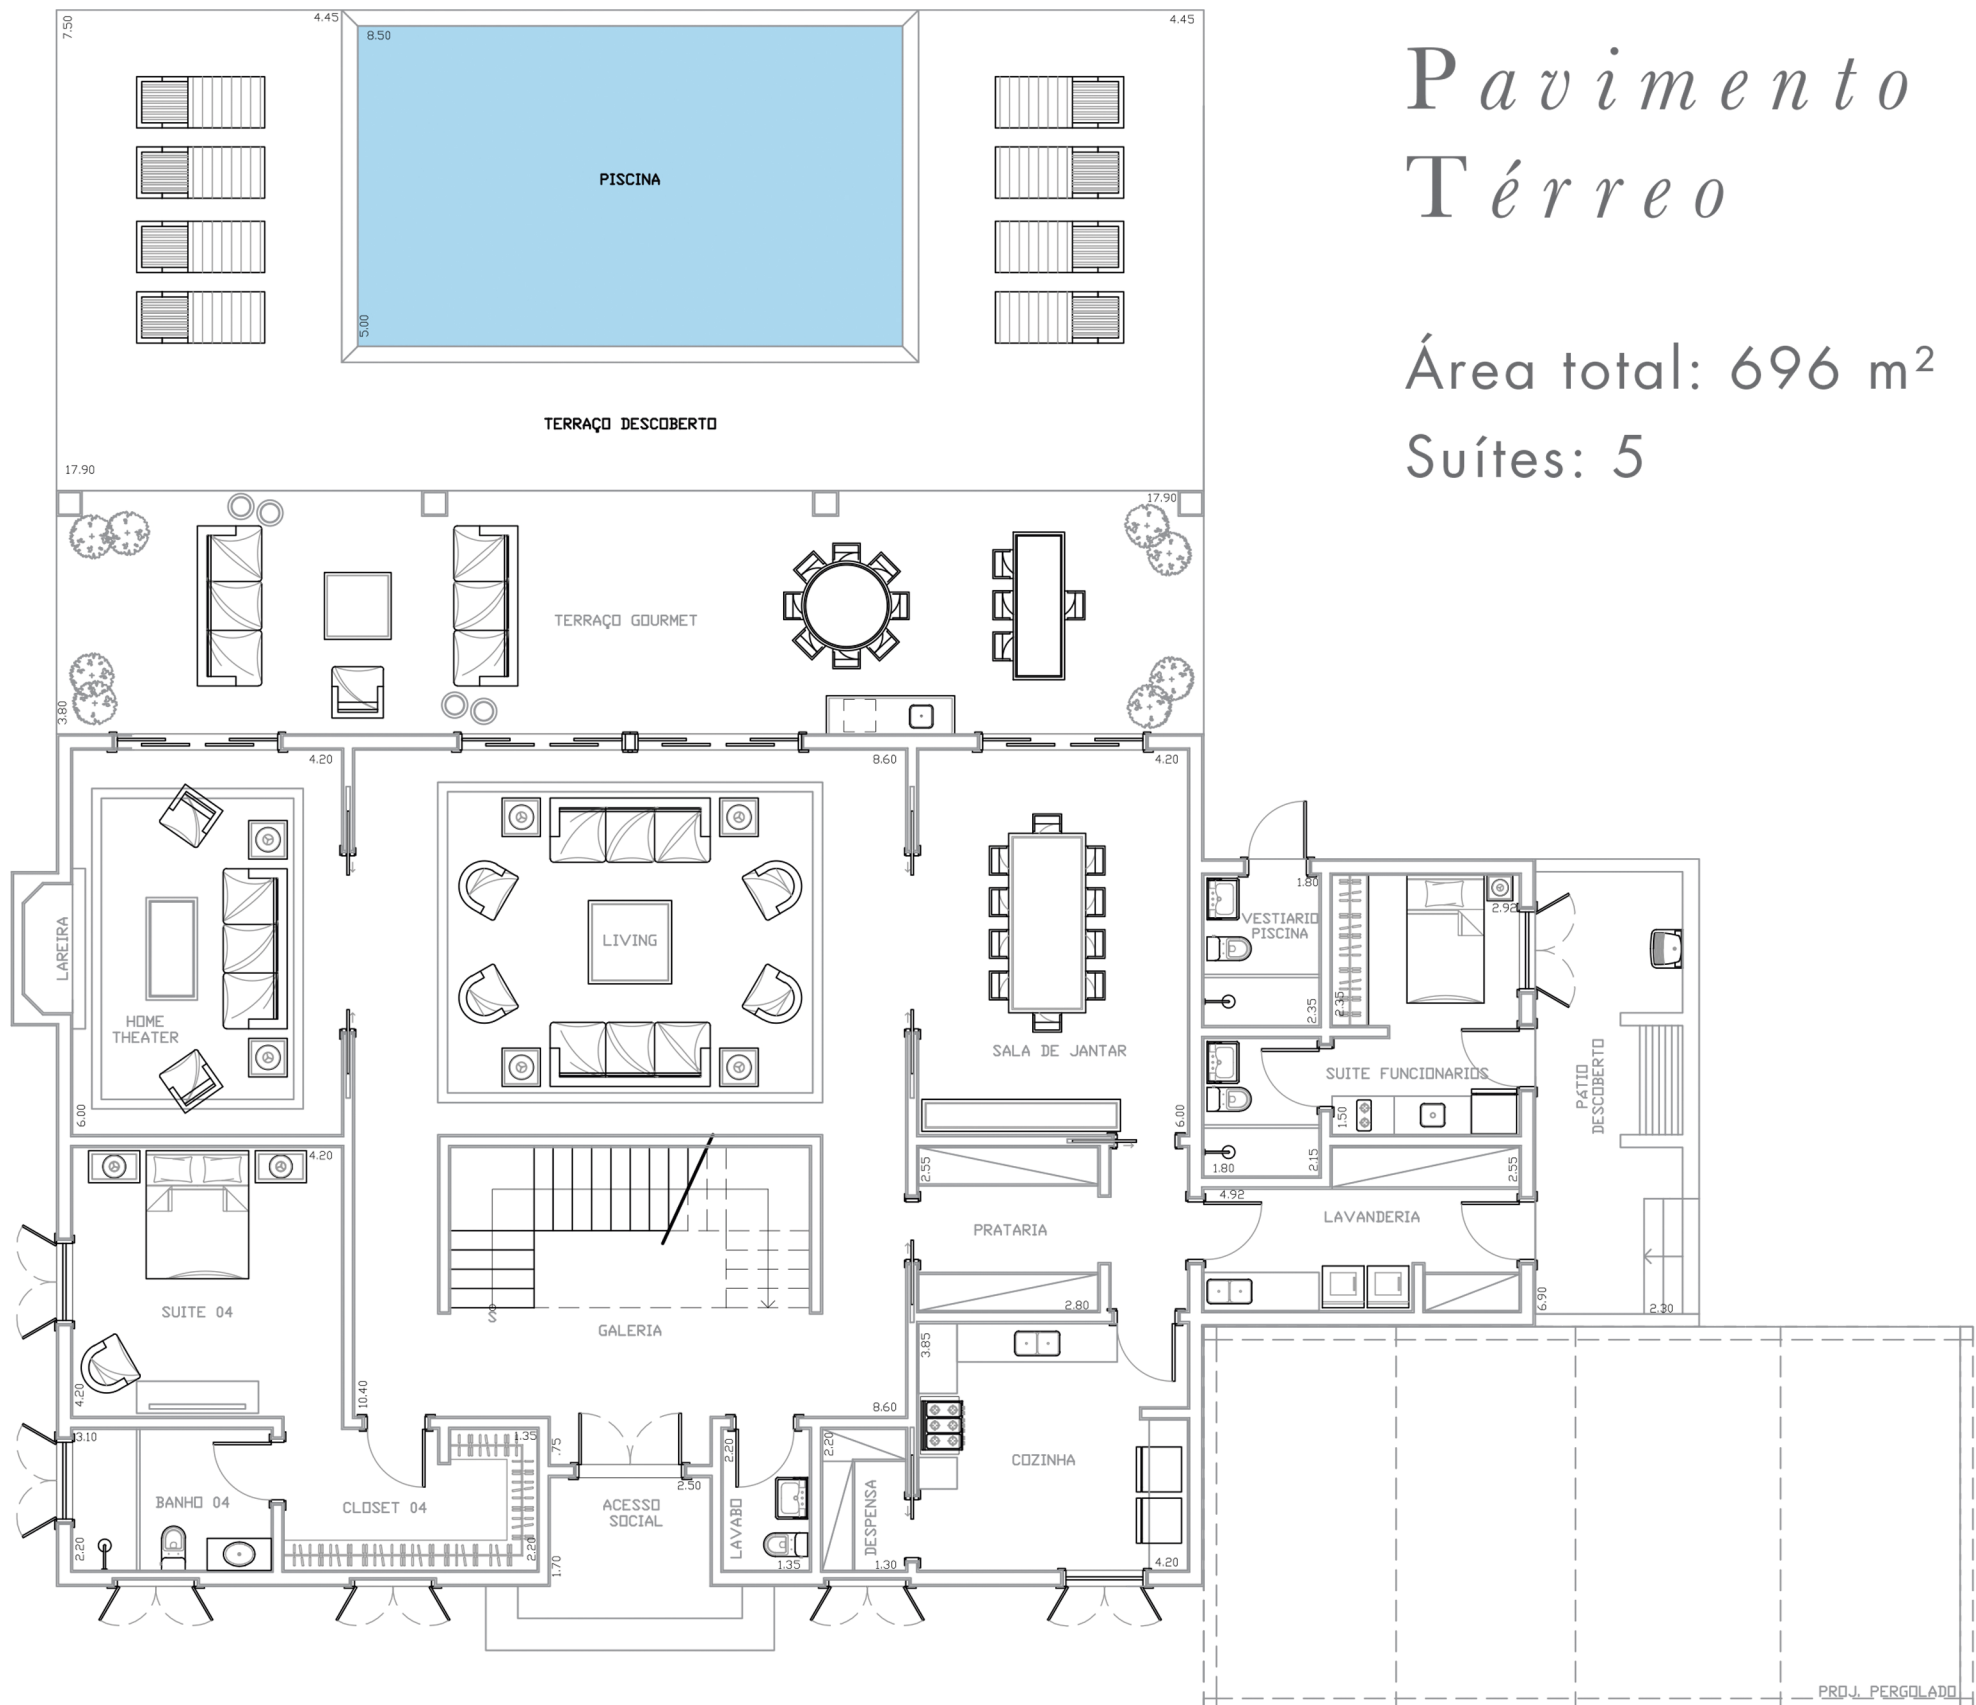

Pavimento Térreo

Área total: 696 m²
Suítes: 5

PROJ. PERGOLADO

Planta sem escala, sem representação estrutural, ilustrada com sugestão de decoração. As medidas são de face a face das paredes. Os móveis, o paisagismo e os equipamentos são de dimensões comerciais e não fazem parte do contrato de compra e venda. Consulte o memorial descritivo. Material integrante de estudo e divulgação para corretores, sujeito a alterações. A proporção de unidades poderá ser alterada de acordo com a decisão estratégica da incorporação. Os terraços não são simétricos e podem variar de acordo com o pavimento. A planta da unidade específica fará parte do contrato de venda.